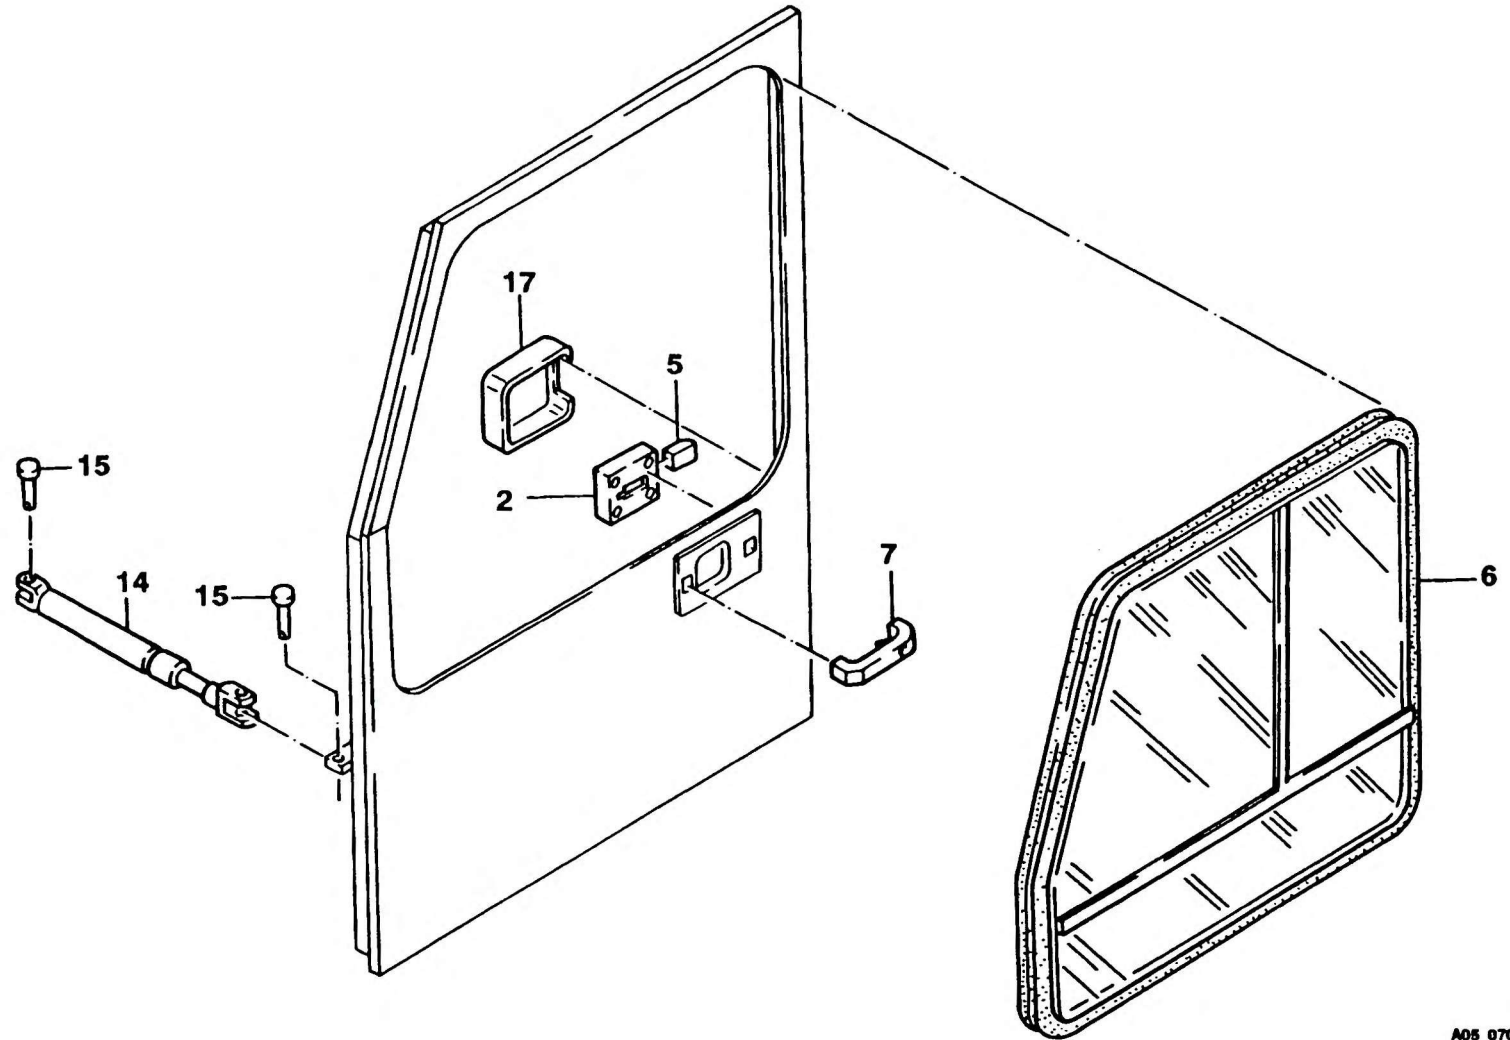

TUER LINKS  
DOOR, LEFT

BILDTAFEL PICTORIAL DISPLAY			KMK 6160 BE 550 G 231
04.91	2081151-ETL	1/1	

A05\_070